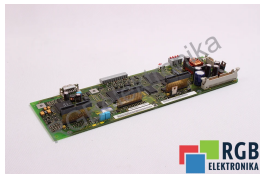

## A5E00072820 6SE7090-0XP84-0AD0 CUCP/00 KARTA DO 6SE7022-1EP50 SIEMENS ID11267

Używany SIEMENS A5E00072820  
Sprzęt przetestowany i wyczyszczony.  
24 miesiące gwarancji  
Dedykowany kurier  
Wysyłka w 24h

### DANE TECHNICZNE

PRODUCENT	SIEMENS
MODEL	A5E00072820
KATEGORIA	Podzespoły do serwowzmacniaczy i falowników
WAGA [KG]	1.0

WSPARCIE DOSTĘPNE 24/7  
[+48 71 750 09 78](tel:+48717500978)

NAPISZ DO NAS  
[info@rgbelektronika.pl](mailto:info@rgbelektronika.pl)